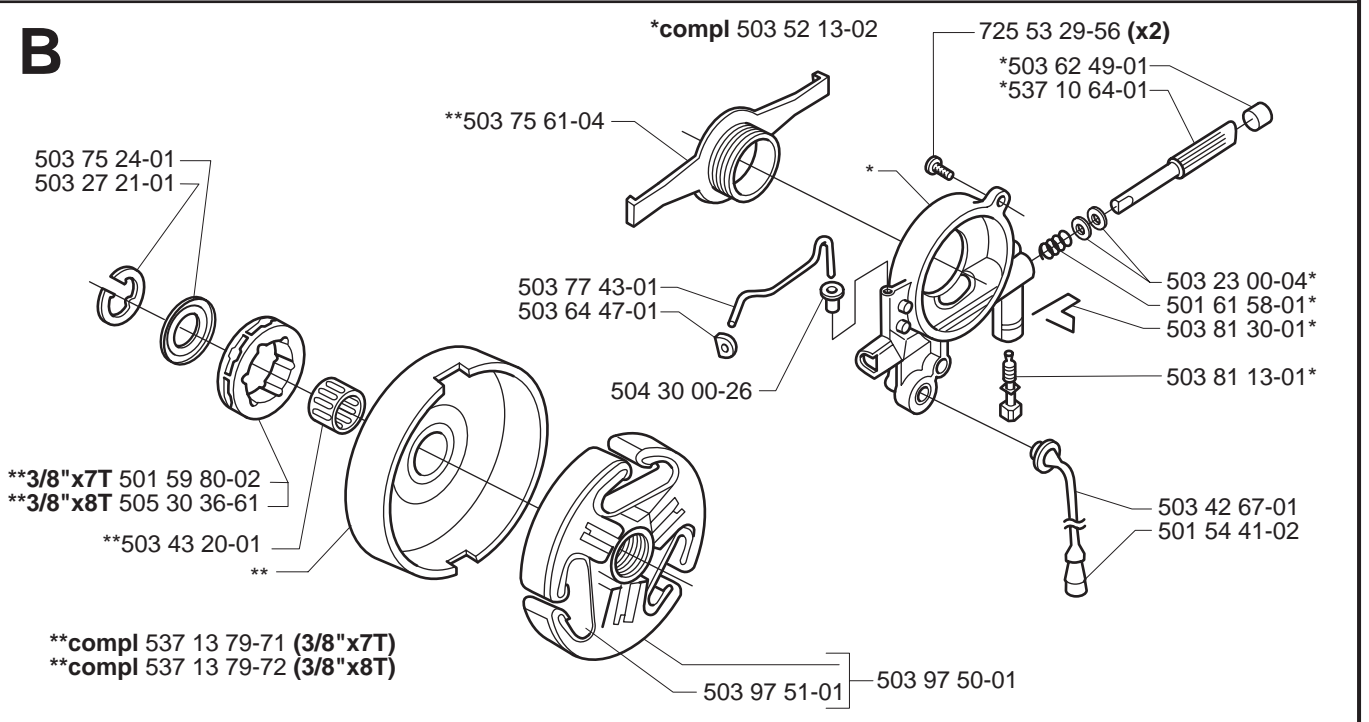

385, 385 EPA

Spare parts
Ersatzteile
Pièces détachées
Reserve onderdelen
Repuestos
Reservdelar

A

B

C *compl 537 00 07-01 Std
 **compl 537 00 07-02 Hd

*537 00 09-01 Std
 **537 00 10-01 Hd

503 98 74-01* **

* **503 20 44-26 (x3)

* **

537 01 65-01* **

***503 74 01-02 (x4)

537 06 96-01* **

537 07 23-01* **

537 13 72-01* **

D *compl 537 16 97-71

725 53 33-55 (x4)
 503 71 53-01

503 76 65-03
 503 20 02-16 (x2)

503 20 06-08 (x2)

503 95 91-01 Tube

G

H

*compl 503 99 11-72

J***compl 537 00 03-71****K****compl 503 98 66-71****L*****compl 503 98 67-71**
***compl 503 98 67-02 (G)**

M