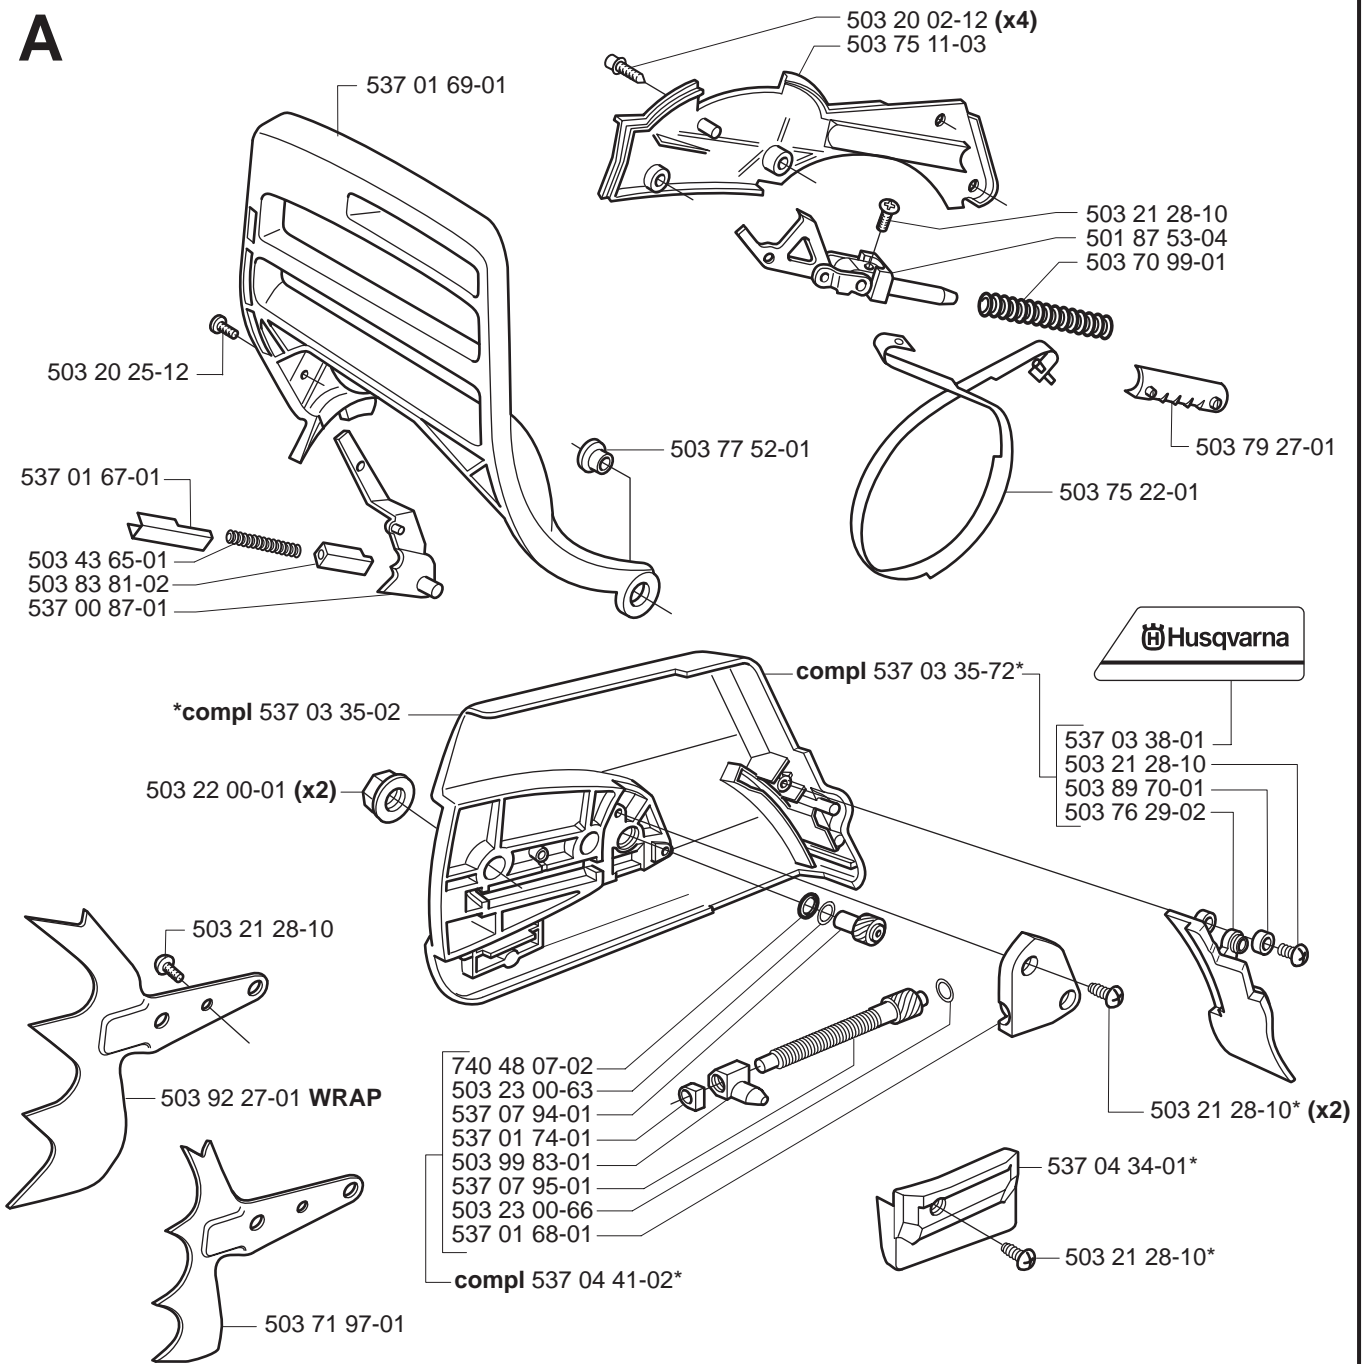

385, 385 EPA

Spare parts
Ersatzteile
Pièces détachées
Reserve onderdelen
Repuestos
Reservdelar

A

B

C *compl 537 00 07-01 Std
 **compl 537 00 07-02 Hd

*537 00 09-01 Std
 **537 00 10-01 Hd

503 98 74-01* **

* **503 20 44-26 (x3)

* **

537 01 65-01* **

***503 74 01-02 (x4)

537 06 96-01* **

537 07 23-01* **

537 13 72-01* **

D *compl 537 16 97-71

725 53 33-55 (x4)
 503 71 53-01