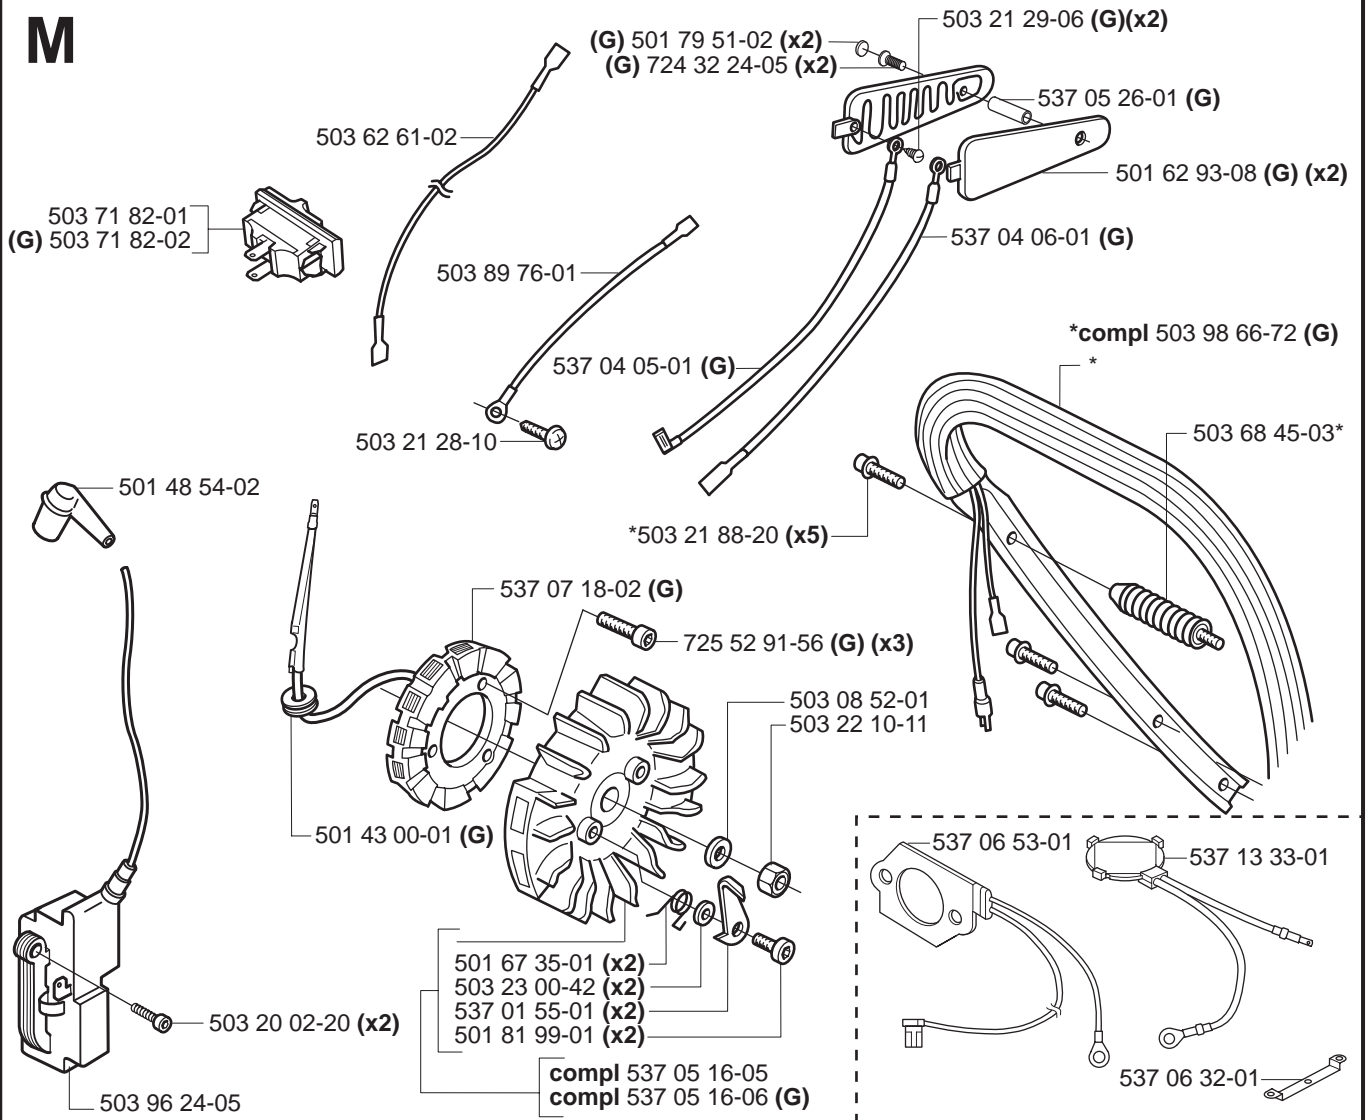

385, 385 EPA

Spare parts
Ersatzteile
Pièces détachées
Reserve onderdelen
Repuestos
Reservdelar

A

B

C *compl 537 00 07-01 Std
 **compl 537 00 07-02 Hd

*537 00 09-01 Std
 **537 00 10-01 Hd

503 98 74-01* **

* **503 20 44-26 (x3)

503 26 14-01

*503 25 12-01

*738 22 03-25

501 81 74-01*

F compl 503 95 90-01 FG
 compl 503 95 90-03 Jungle
 *compl 503 95 90-02 DF

724 12 87-59*

503 76 64-02*

725 53 70-55 (x2)

503 76 65-03
 503 20 02-16 (x2)

503 20 06-08 (x2)

503 95 91-01 Tube

G

H

*compl 503 99 11-72

J***compl 537 00 03-71****K****compl 503 98 66-71****L*****compl 503 98 67-71**
***compl 503 98 67-02 (G)**

M

N

P compl 503 28 04-13
 compl 503 28 04-11 EPA

Tilotson HS 299A Tilotson HS 296A EPA

Q Accessories Zubehöre Accessories Tillbehör

*compl 503 55 85-02