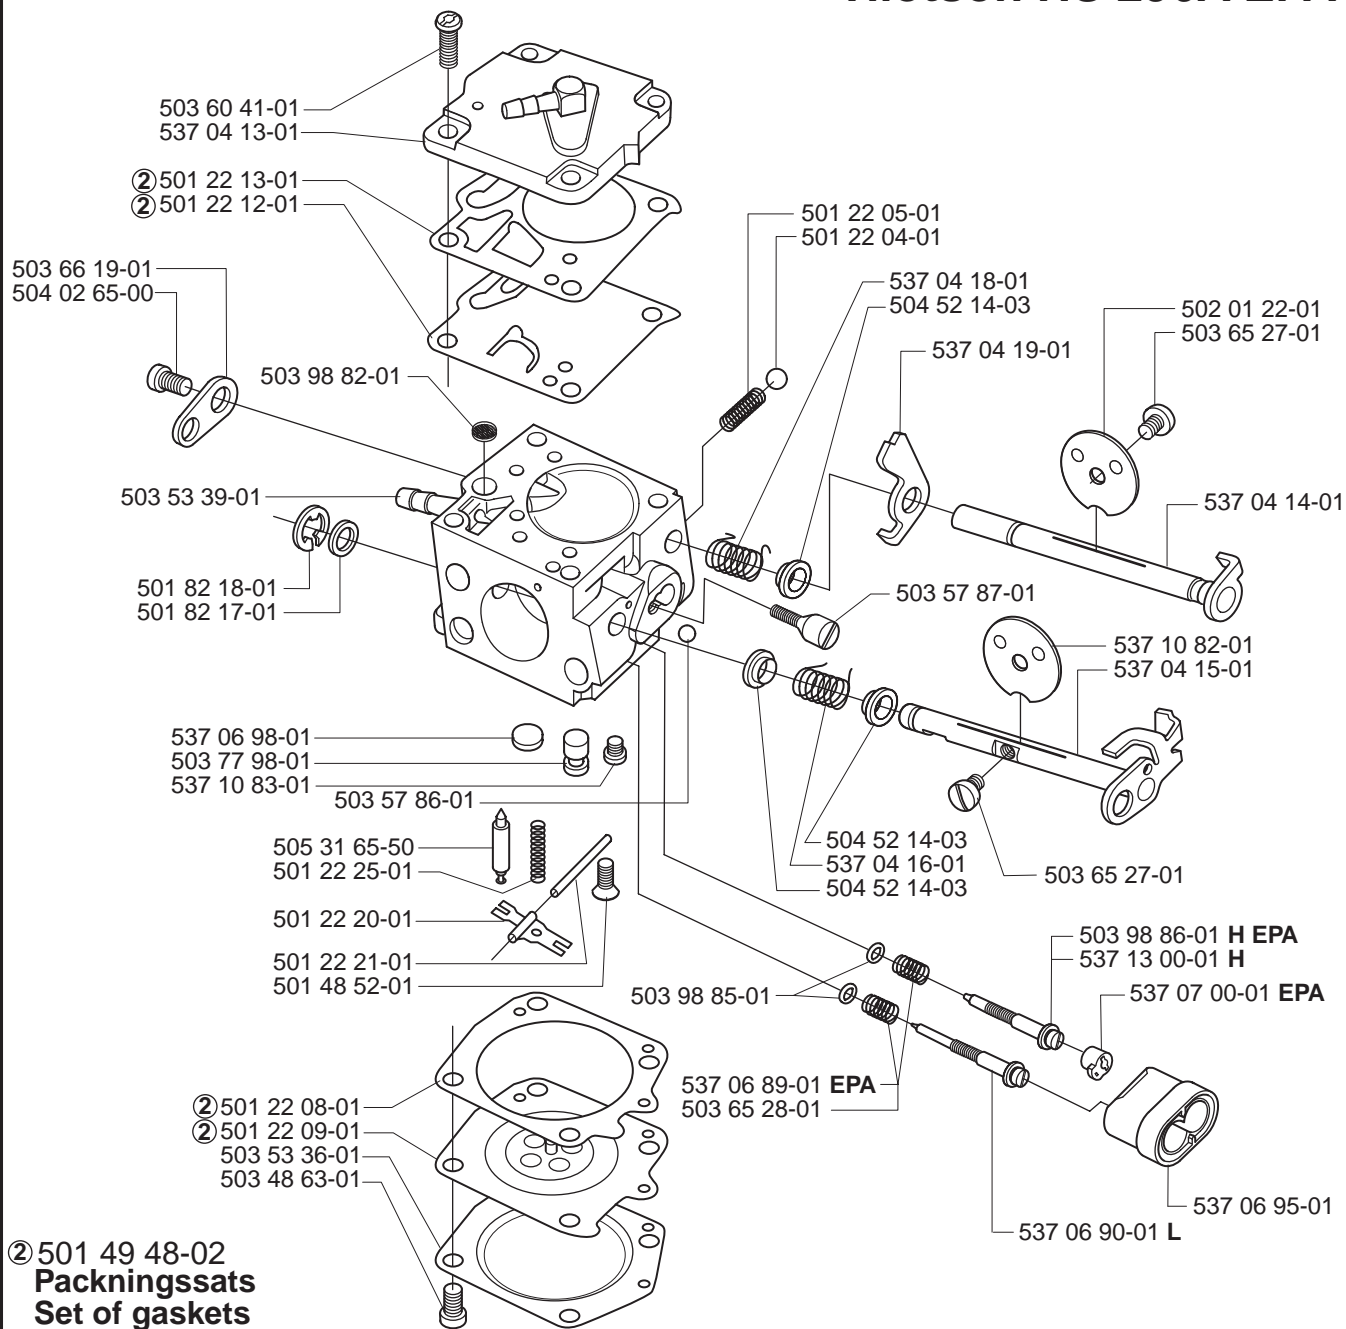

385, 385 EPA

Spare parts
Ersatzteile
Pièces détachées
Reserve onderdelen
Repuestos
Reservdelar

A

B

C *compl 537 00 07-01 Std
 **compl 537 00 07-02 Hd

*537 00 09-01 Std
 **537 00 10-01 Hd

503 98 74-01* **

* **503 20 44-26 (x3)

503 26 14-01

*503 25 12-01

*738 22 03-25

501 81 74-01*

F compl 503 95 90-01 FG
 compl 503 95 90-03 Jungle
 *compl 503 95 90-02 DF

724 12 87-59*

503 76 64-02*

725 53 70-55 (x2)

503 76 65-03
 503 20 02-16 (x2)

503 20 06-08 (x2)

503 95 91-01 Tube

G

H

*compl 503 99 11-72

J***compl 537 00 03-71****K****compl 503 98 66-71****L*****compl 503 98 67-71**
***compl 503 98 67-02 (G)**

M

N

P compl 503 28 04-13
 compl 503 28 04-11 EPA

Tilotson HS 299A Tilotson HS 296A EPA

Q Accessories Zubehöre Accessories Tillbehör

*compl 503 55 85-02