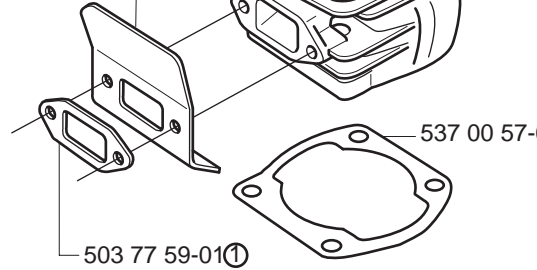

385, 385 EPA

Spare parts
Ersatzteile
Pièces détachées
Reserve onderdelen
Repuestos
Reservdelar

A

B

C *compl 537 00 07-01 Std
 **compl 537 00 07-02 Hd

*537 00 09-01 Std
 **537 00 10-01 Hd

503 98 74-01* **

* **503 20 44-26 (x3)

* **

537 01 65-01* **

***503 74 01-02 (x4)

537 06 96-01* **

537 07 23-01* **

537 13 72-01* **

D *compl 537 16 97-71

725 53 33-55 (x4)
 503 71 53-01

503 23 51-08
 RCJ 7Y

537 08 62-01

503 77 59-01①

503 28 90-37 (x2)

737 44 13-00 (x2)

*compl 537 16 98-71

501 81 74-01

E *compl 503 99 34-72